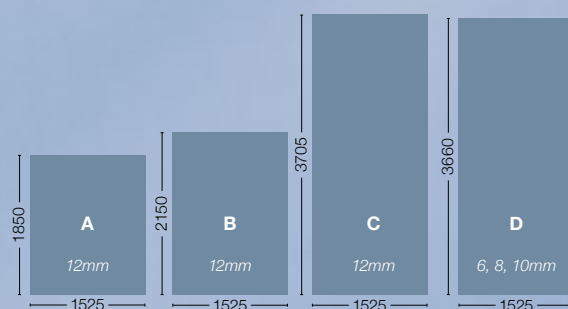

Kolekcja Formica® Washroom oferuje cztery rozmiary arkuszy, zaprojektowane tak, aby zapewnić wyjątkowe możliwości wykorzystania ich rozkroju do projektów pomieszczeń sanitarnych o dowolnej wielkości.

Zalety nowych rozmiarów arkuszy

- Lepsza wydajność podczas produkcji systemów sanitarnych
- Maksymalna wydajność i elastyczność w produkcji zmniejszająca odpad
- Korzyści ekonomiczne wynikające z lepszego rozkroju każdego arkusza
- Wiele możliwości zabudowy pomieszczeń sanitarnych